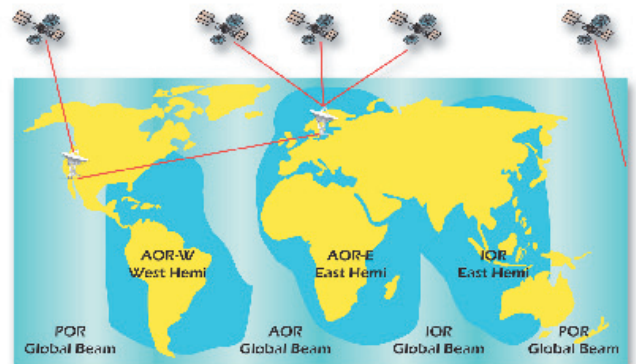

C.Foster data transmission services are available in Brazil and worldwide for all types of application. Call or e-mail us with your specific requirements.

Os serviços de comunicação de dados da C.Foster estão disponíveis no Brasil e em todo o mundo para todos os tipos de aplicações.. Nos ligue ou mande um e-mail informando a sua necessidade.